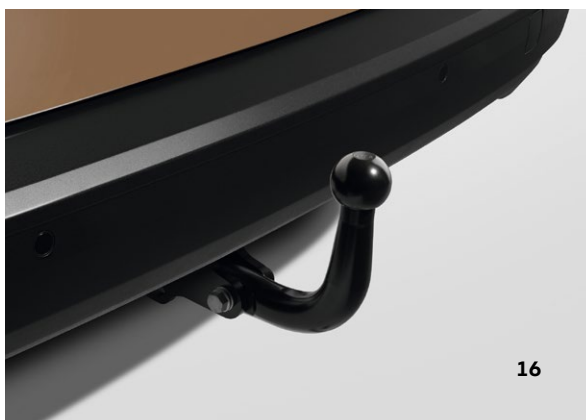

14

15

16

17

14	Dviračių laikiklis tempimo kabliui, 2 dviračiams	3C0071105B	1031 €
15	Dviračių laikiklis tempimo kabliui, 3 dviračiams	3C0071105C	1192 €
16	Vilkimo kablys + Elektros instaliacijos rinkinio	2K7092101, 2K7055202	1115 €
17	Mobili virtuve „Comibox“ be dujines virykles	2K0069630	5300 €